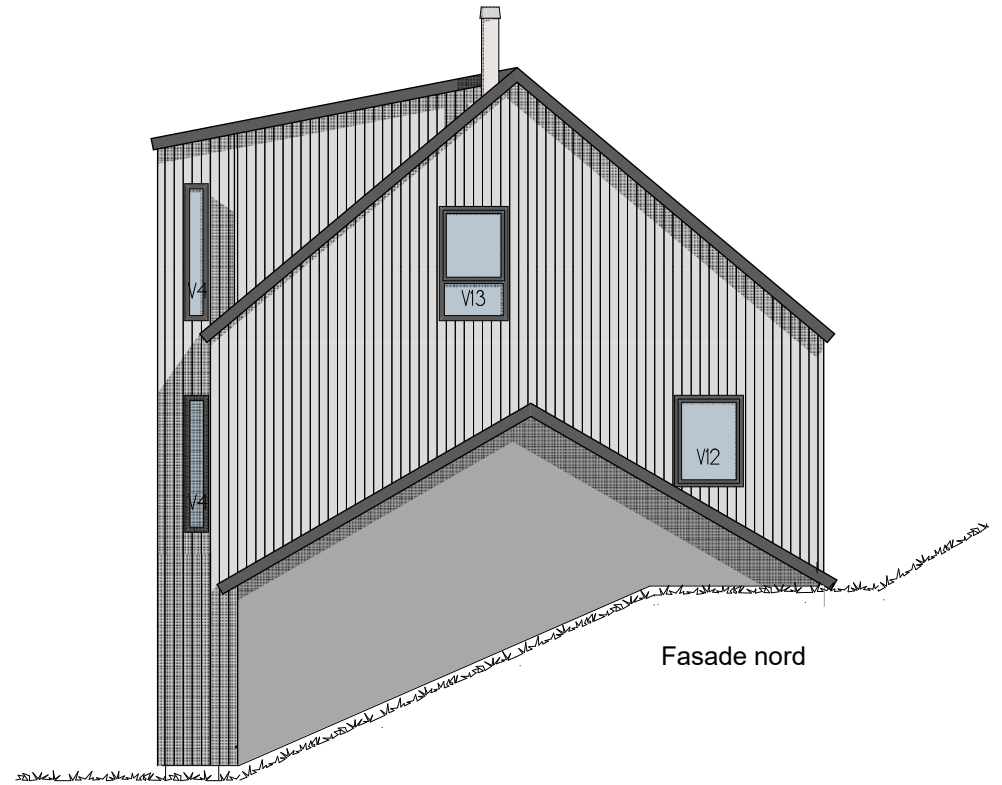

Fasade sør

Fasade nord

Fasade vest

TotalProsjekt AS		Gnr 123/156	
Holmboevegen 8d			
Nivå:	Mål:	Tegnet	Dato:
Salgstegning	1:100	Mona Sæther	23.06.17
Fasader			Tegn.nr.
			Rev.
			-