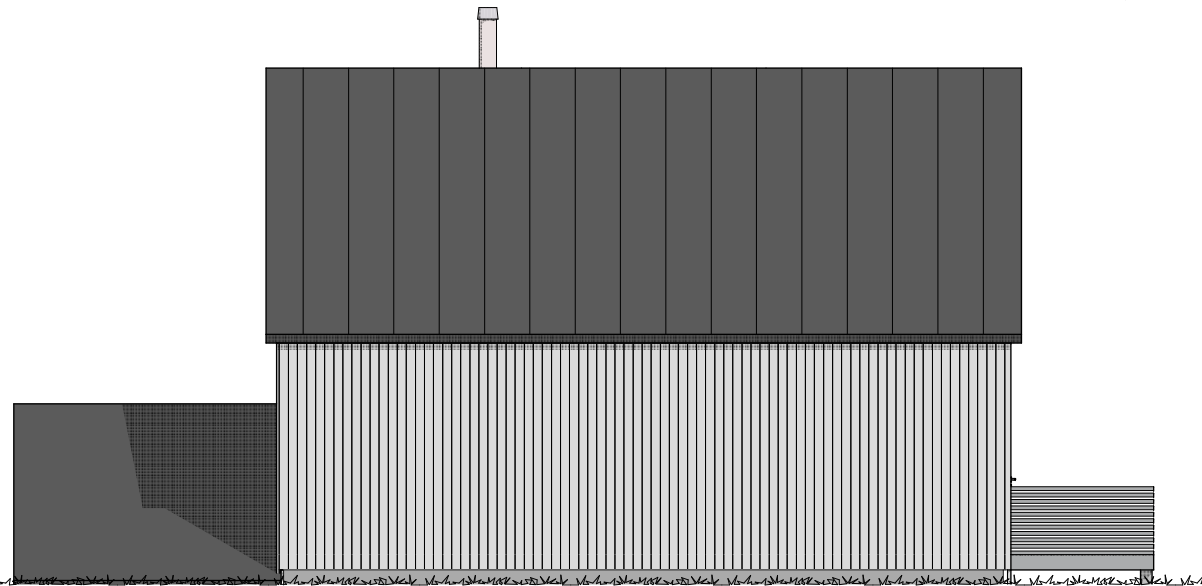

Fasade sør

Fasade nord

Fasade vest

TotalProsjekt AS		Gnr 123/156	
Holmboevegen 8d			
Nivå:	Mål:	Tegnet	Dato:
Salgstegning	1:100	Mona Sæther	23.06.17
Fasader			Tegn.nr.
			Rev.
			-