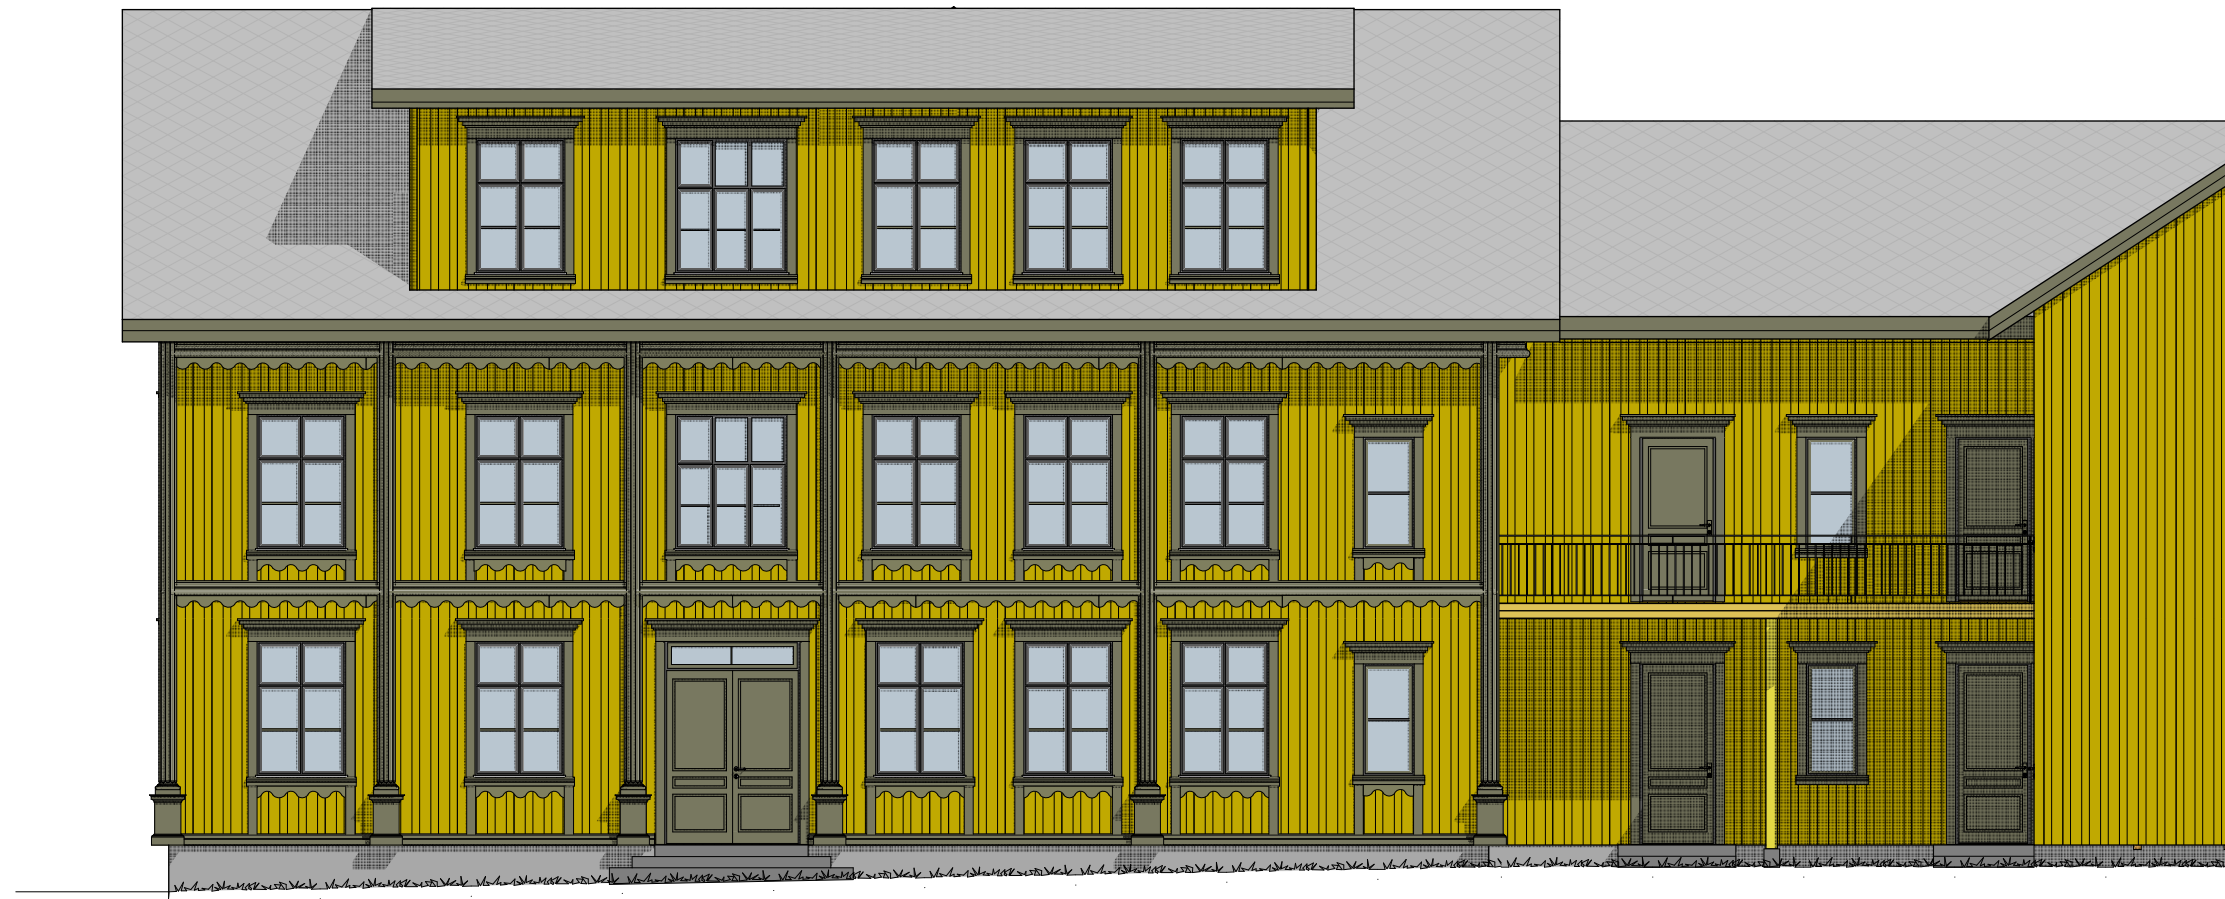

Rev. A Tette fyllingsdører 22.05.13/MS

TotalRenovering as			
SKIPPERHUSET, Storgata 112			
Nivå: Søknad	Mål: 1:100	Tegnet Mona Sæther	Dato: 08.05.13
Søknad om fasadeendringer Fasade mot nord			Tegn.nr. - Rev.

TotalRenovering as
Byggestrøer & Totalreprement

Rev. A Tette fyllingsdører 22.05.13/MS

TotalRenovering as			
SKIPPERHUSET, Storgata 112			
Nivå: Søknad	Mål: 1:100	Tegnet Mona Sæther	Dato: 08.05.13
Søknad om fasadeendringer Fasade mot nord			Tegn.nr. - Rev. -